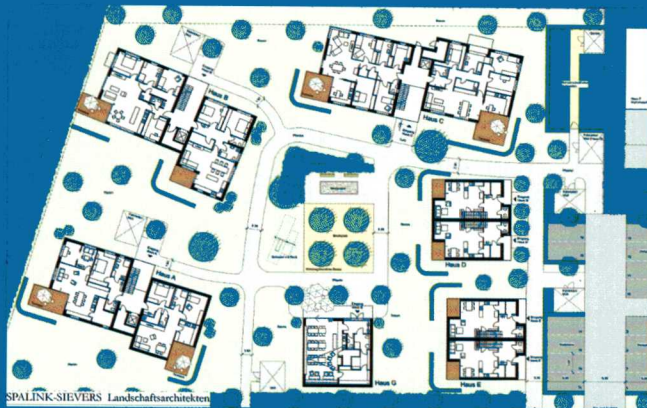

Hier entsteht ein GeNiAl Wohnprojekt!

Jetzt bewerben - Im Projekt mitarbeiten - Erstbezug geplant 2023
Infos und Kontakt: www.genial-isenbuettel.de
info@genial-isenbuettel.de
Tel.: 0162-8865026

SPALINK-SIEVERS Landschaftsarchitekten

GELEBTE NACHBARSCHAFT IM ALLERKAMP

Ein Mehrgenerationen-
Wohnprojekt in Isenbüttel

Elisabeth Krull
Tel.: 0162-8865026
info@genial-isenbuettel.de

Mehr Infos unter:
www.genial-isenbuettel.de